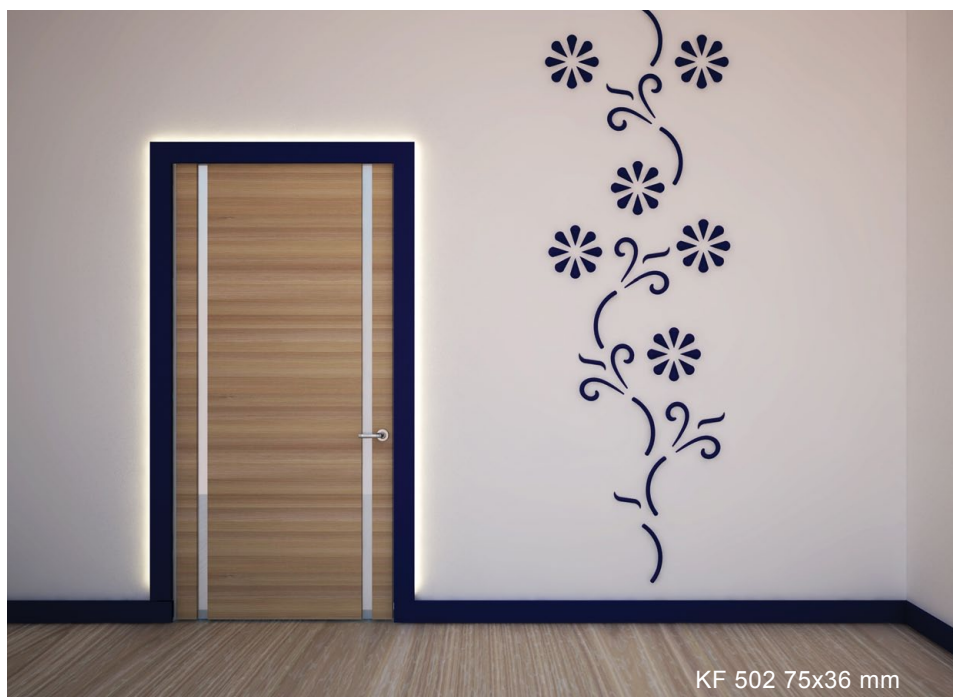

TESORI®

Включает 14 элементов

Ф серия

из термостойкого
и высокопрочного полиуретана

Декоративные архитектурные элементы для светодиодных систем непрямого освещения. Совместимы со всеми типами светодиодных лент.

TESORI представляет собой инновационную осветительную систему для создания легких архитектурных композиций.

Декоративные элементы изготавливаются из полиуретана и спроектированы для установки в них светодиодных лент, оснащенных устройствами быстрого соединения.