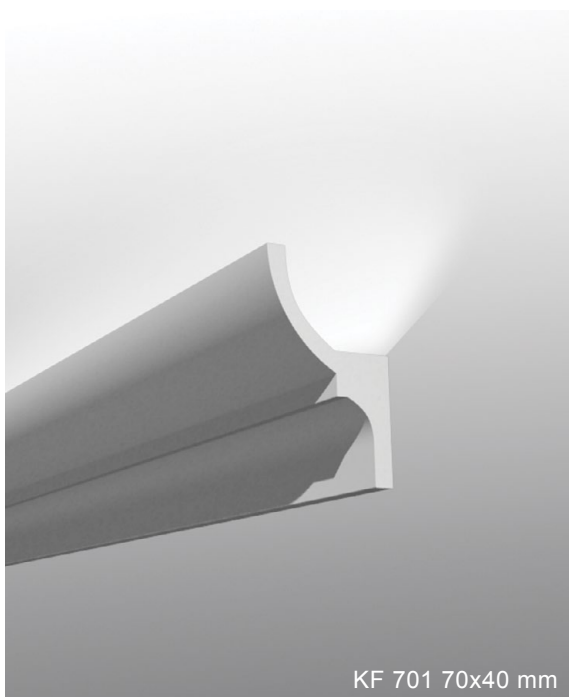

TESORI®

Включает 14 элементов

Ф серия

из термостойкого
и высокопрочного полиуретана

Декоративные архитектурные элементы для светодиодных систем непрямого освещения. Совместимы со всеми типами светодиодных лент.

TESORI представляет собой инновационную осветительную систему для создания легких архитектурных композиций.

Декоративные элементы изготавливаются из полиуретана и спроектированы для установки в них светодиодных лент, оснащенных устройствами быстрого соединения.