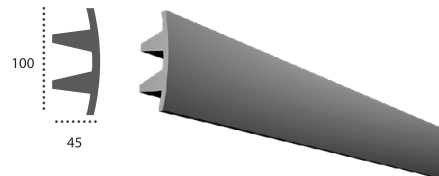

Декоративные архитектурные элементы для светодиодных систем непрямого освещения. Совместимы со всеми типами светодиодных лент.

TESORI представляет собой инновационную осветительную систему для создания легких архитектурных композиций.

Декоративные элементы изготавливаются из полиуретана и спроектированы для установки в них светодиодных лент, оснащенных устройствами быстрого соединения.

Благодаря широкому ассортименту, данная система способна удовлетворить любые проектные требования и гарантировать уникальный световой комфорт независимо от типа установки.

KF 503

Длина: 2440 mm